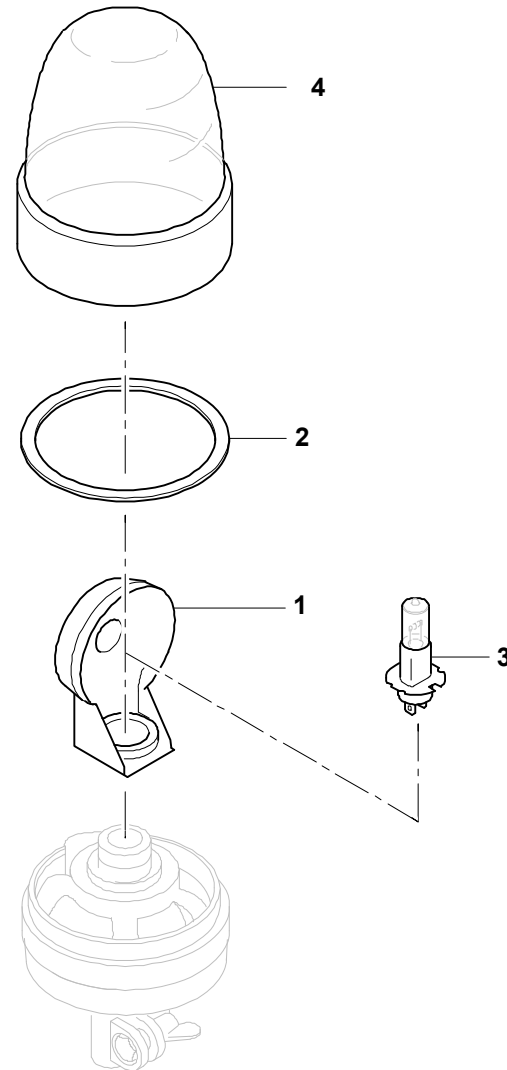

GROVERUNDUMKENNLEUCHTE
WARNING BEACONBILDТАFEL
PICTORIAL DISPLAY**GMK 5220**
BE 755
G 806

08.08

0438060-ETL A

1/1

0438060-A-BL01-0808-0000